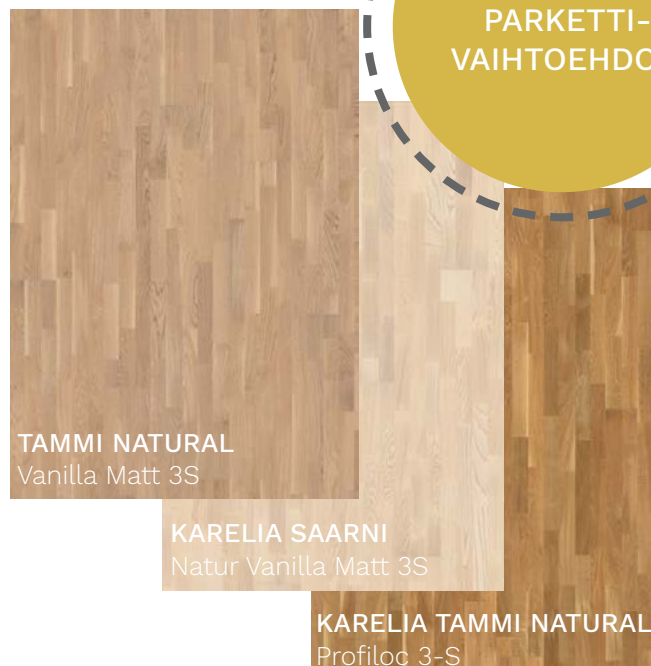

Laminaattivaihtoehdot:

MAMMUT PLUS 4752
Macro Oak Light

MAMMUT PLUS 4728
Bergh Eiche Berge

MAMMUT PLUS 4727
Berg Eiche Grau

TAMMI NATURAL
Vanilla Matt 3S

KARELIA SAARNI
Natur Vanilla Matt 3S

KARELIA TAMMI NATURAL
Profiloc 3-S