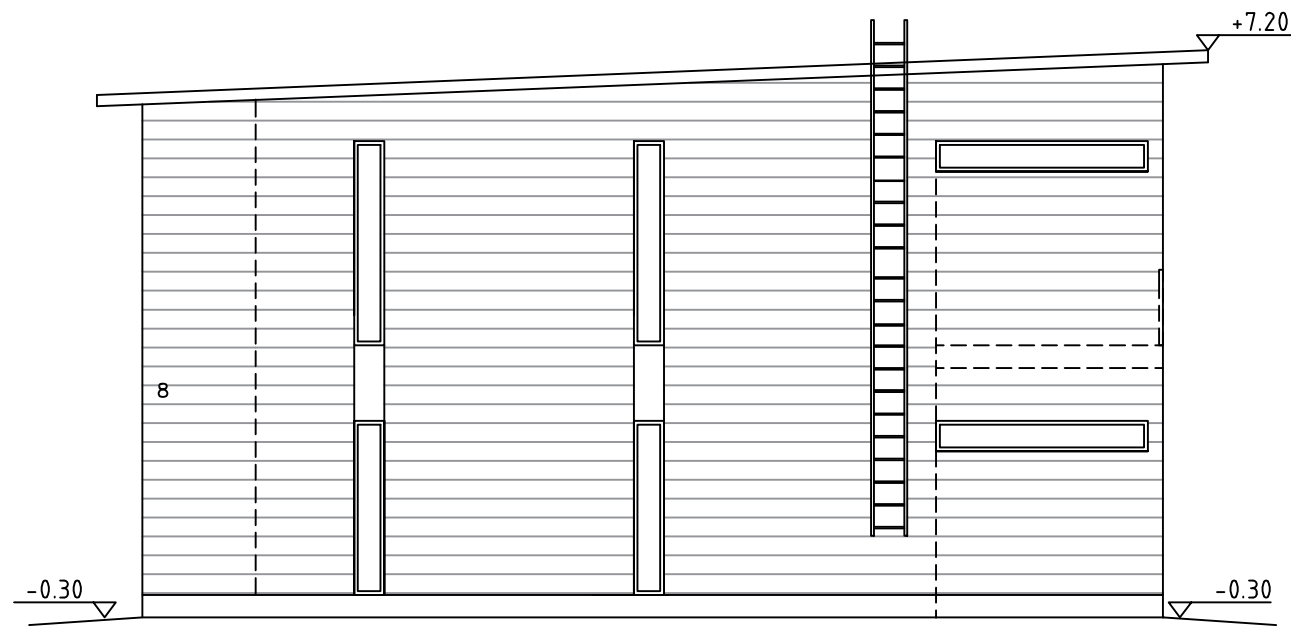

JULKISIVU POHJOISEN

JULKISIVU ITÄÄN

- 1 HUOPAKATTO, MUSTA
- 2 PELLITYKSET, MUSTA
- 3 RÄYSTÄSLAUDAT, MUSTA
- 4 BETONI, HARMAA
- 5 IKKUNANPUITTEET JA OVET, MUSTA
- 6 TERASSIRAKENTEET, SIPERIAN LEHTIKUUSI
- 7 KAPEA VAAKAPANEELI, MUSTA
- 8 LEVEÄ VAAKAPANEELI, LUONNONVALKOINEN