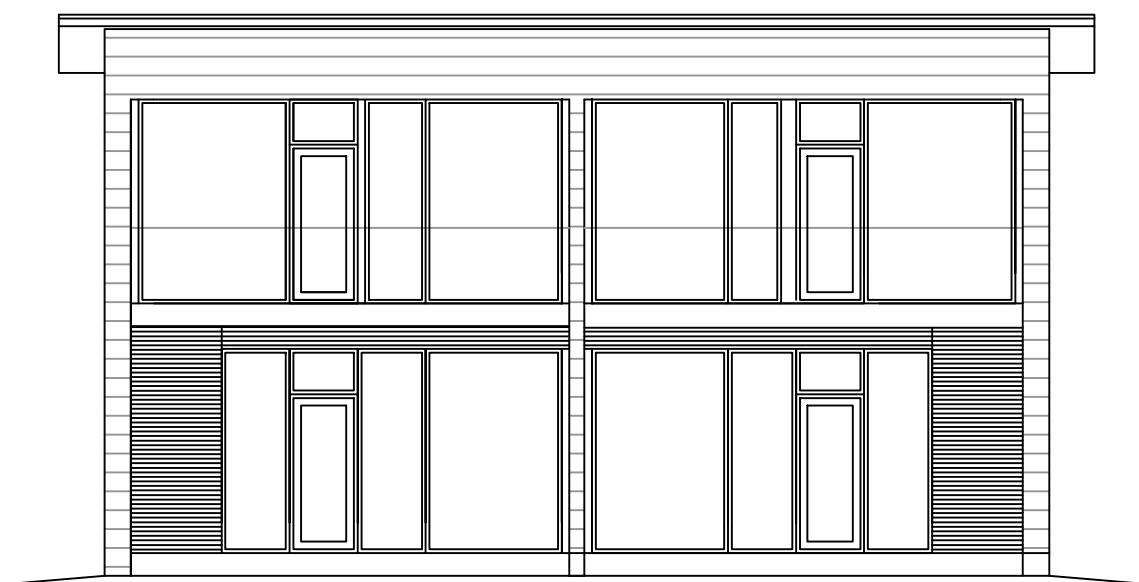

JULKISIVU POHJOISEN

JULKISIVU ITÄÄN

- 1 HUOPAKATTO, MUSTA
- 2 PELLITYKSET, MUSTA
- 3 RÄYSTÄSLAUDAT, MUSTA
- 4 BETONI, HARMAA
- 5 IKKUNANPUITTEET JA OVET, MUSTA
- 6 TERASSIRAKENTEET, SIPERIAN LEHTIKUUSI
- 7 KAPEA VAAKAPANEELI, MUSTA
- 8 LEVEÄ VAAKAPANEELI, LUONNONVALKOINEN