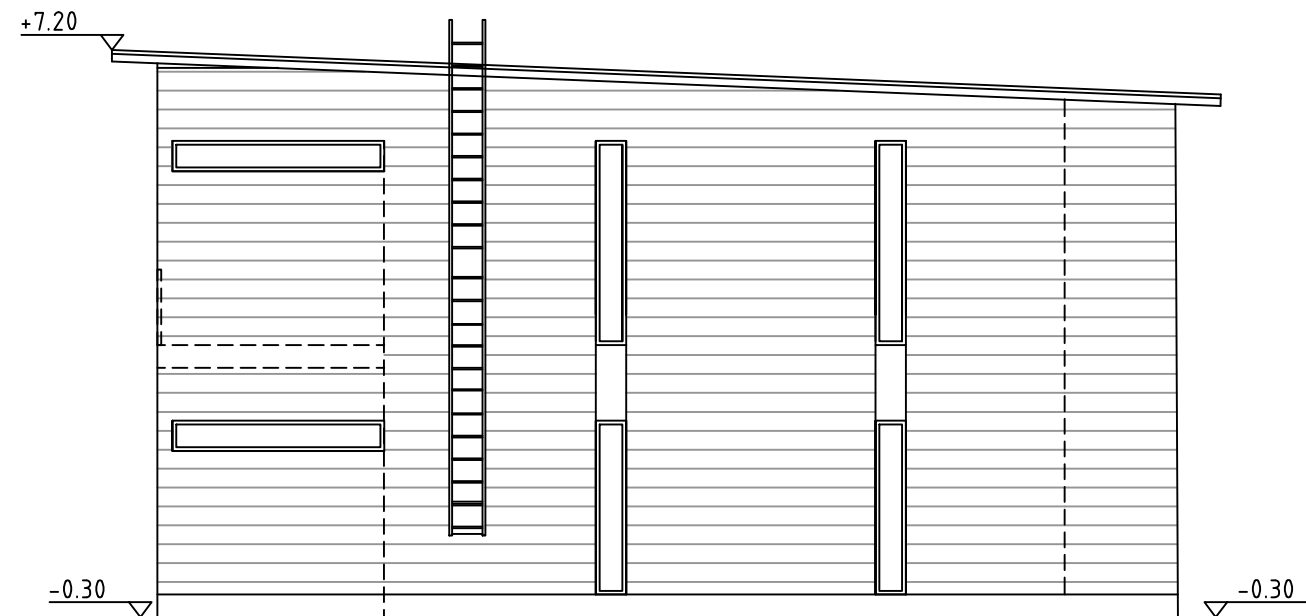

JULKISIVU LÄNTEEN

Muutos	Paivays	Muutostoimenpide	
K.osa/Kyla	Kortteli/Tila	Tontti/Rno	Viranomaisten merkintöja
6	45068	1	
Rakennustoimenpide	Piiustuslaji		Juoks.nro
UUDISRAKENNUS	PÄÄPIIRUSTUS		6(6)
Rakennuskohteen nimi ja osoite	Piirustuksen sisalto		Mittakaava
PARITALO SEPPÄLÄ NENÄRENGAS LIETO	JULKISIVUT PARITALO		1/100
	Piiustusnro	Tyon nro	Paivays
BELLARC OY 0400-706375 ALOSTENKATU 9 A 4 21100 NAANTALI	RA NINA HELIN <i>Nina Helin</i>	ARK	6
			12.07.2019